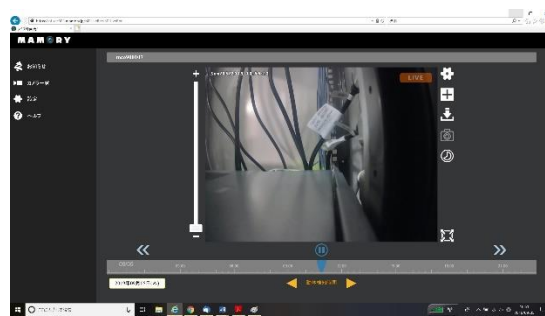

さて、ご利用中の MAMORY サービスにつきまして、下記の通りメンテナンス作業を実施させていただきます。

お客様にはご不便をおかけいたしますが、何卒ご理解いただきますようお願い申し上げます。

敬具

記

- 作業内容 : ① 操作画面のデザイン変更
② 機能追加
- ・現状最大 9 画面から設定カメラを全て閲覧可能としました。(スクロールは必要)
 - ・カメラにタグを設定し多画面表示時にタグ別に表示可能
 - ・監視画像のローテーション機能を追加
 - ・YouTube 連携を可能にしました。お客様のサイトに表示が可能
 - ・タイムラプス機能を追加、自動的に静止画を保存し動画に変更可能
 - ・スマホのアプリ化 (現在申請中のため、7 日以降の可能性もあります。また、スマホのブラウザ閲覧は旧 MAMORY の閲覧画面となります。)
 - ・動作環境変更
- 対応 OS : Windows 7/8.1/ 10、MacOS
対応ブラウザ : IE11※1、Edge (Windows 10 のみ)、Chrome、Firefox、Safari (MacOS のみ)

変更前
ログイン画面

変更後
ログイン画面

1カメラ監視画面

1カメラ監視画面
監視画面からそのまま PTZ の操作が可能

複数カメラ監視(最大9カメラ)

複数カメラ監視(カメラ数制限なし)
タグで表示可能

以上