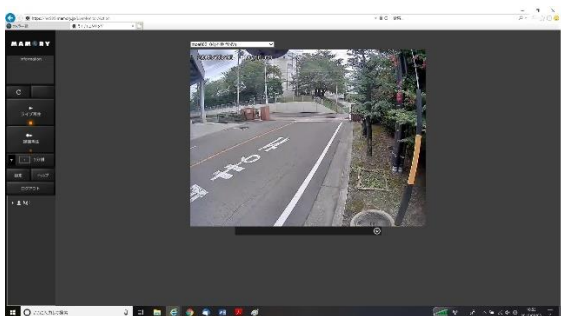

変更前
ログイン画面

変更後
ログイン画面

1カメラ監視画面

1カメラ監視画面
監視画面からそのまま PTZ の操作が可能

複数カメラ監視(最大9カメラ)

複数カメラ監視(カメラ数制限なし)
タグで表示可能

以上