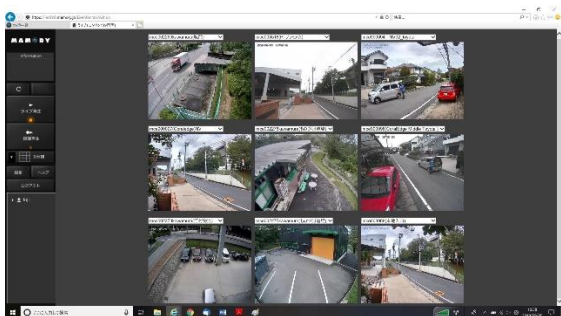

変更前
ログイン画面

変更後
ログイン画面

1カメラ監視画面

1カメラ監視画面
監視画面からそのまま PTZ の操作が可能

複数カメラ監視(最大9カメラ)

複数カメラ監視(カメラ数制限なし)
タグで表示可能

以上