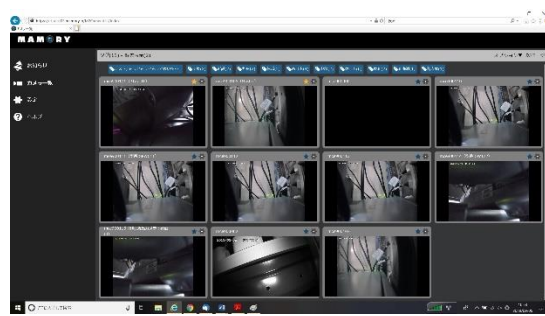

さて、ご利用中の MAMORY サービスにつきまして、下記の通りメンテナンス作業を実施させていただきます。

お客様にはご不便をおかけいたしますが、何卒ご理解いただきますようお願い申し上げます。

敬具

記

- 作業内容 : ① 操作画面のデザイン変更
② 機能追加
- ・現状最大 9 画面から設定カメラを全て閲覧可能としました。(スクロールは必要)
 - ・カメラにタグを設定し多画面表示時にタグ別に表示可能
 - ・監視画像のローテーション機能を追加
 - ・YouTube 連携を可能にしました。お客様のサイトに表示が可能
 - ・タイムラプス機能を追加、自動的に静止画を保存し動画に変更可能
 - ・スマホのアプリ化 (現在申請中のため、7 日以降の可能性もあります。また、スマホのブラウザ閲覧は旧 MAMORY の閲覧画面となります。)
 - ・動作環境変更
- 対応 OS : Windows 7/8.1/ 10、MacOS
対応ブラウザ : IE11※1、Edge (Windows 10 のみ)、Chrome、Firefox、Safari (MacOS のみ)

変更前
ログイン画面

変更後
ログイン画面

1カメラ監視画面

1カメラ監視画面
監視画面からそのまま PTZ の操作が可能

複数カメラ監視(最大9カメラ)

複数カメラ監視(カメラ数制限なし)
タグで表示可能

以上