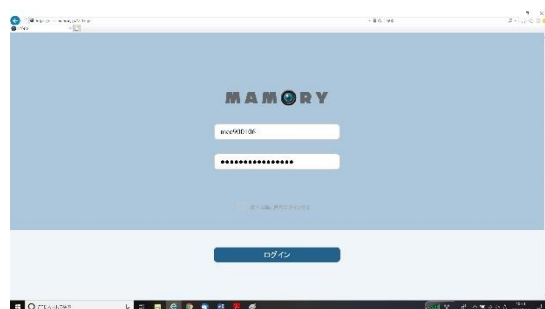

さて、ご利用中の MAMORY サービスにつきまして、下記の通りメンテナンス作業を実施させていただきます。

お客様にはご不便をおかけいたしますが、何卒ご理解いただきますようお願い申し上げます。

敬具

記

- 作業内容 : ① 操作画面のデザイン変更
② 機能追加
- ・現状最大 9 画面から設定カメラを全て閲覧可能としました。(スクロールは必要)
 - ・カメラにタグを設定し多画面表示時にタグ別に表示可能
 - ・監視画像のローテーション機能を追加
 - ・YouTube 連携を可能にしました。お客様のサイトに表示が可能
 - ・タイムラプス機能を追加、自動的に静止画を保存し動画に変更可能
 - ・スマホのアプリ化 (現在申請中のため、7 日以降の可能性もあります。また、スマホのブラウザ閲覧は旧 MAMORY の閲覧画面となります。)
 - ・動作環境変更
- 対応 OS : Windows 7/8.1/ 10、MacOS
対応ブラウザ : IE11※1、Edge (Windows 10 のみ)、Chrome、Firefox、Safari (MacOS のみ)

※1 Windows 7 はセキュリティの関係で秒間 1 コマ再生になります。また、Windows 7 は 2020 年 1 月でサポート終了を迎えますので、今後のアップデートで MAMORY が動作しなくなる可能性があります。

作業予定日時 : 令和元年 10 月 7 日 20:00~24:00

影響 : MAMORY の操作画面にアクセスできません。
監視画像メンテナンス実施後自動でバックアップされます。

変更前
ログイン画面

変更後
ログイン画面

1カメラ監視画面

1カメラ監視画面
監視画面からそのまま PTZ の操作が可能

複数カメラ監視(最大9カメラ)

複数カメラ監視(カメラ数制限なし)
タグで表示可能

以上