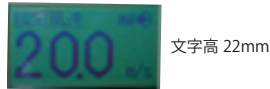

レンジ	0~60 m/s (瞬間値・平均値)
精度	±0.5m/s(10m/s以下)・±5%
サンプリング	1秒間隔
平均化	10分/1~10分任意設定
表示1要素	瞬間値 or 平均値
表示2要素 同時表示	瞬間値・平均値
表示4要素 同時表示	瞬間値・平均値・Max瞬間値・Max平均値
LCD文字高さ	22mm(1要素)・15mm(2要素)・6mm(4要素)
警報接点出力	1次警報・2次警報(2次警報優先)
アラーム	ブザー内蔵・表示(フラッシング/反転)
インターフェイス	USBインターフェイス
電源	AC100V/DC12V/DC24V
OT-920センサーサイズ	308φ x 354 mm 1.0 kg
OT-820センサーサイズ	75φ x 225 mm 700 g
OT-920/820メーターサイズ	195 x 175 x 68 mm 1.5 kg

OT-920

OT-820

OT-975BD

SKH-100EA

KG-100

KJS-210RY

KJS-310RYG

■瞬間値 (1要素)

■平均値 (1要素)

■瞬間値/平均値 (2要素)

■Max瞬間値/Max平均値(4要素)

■大型表示器 瞬間値/平均値

OT-975BD 大型デジタル表示器

- 屋外用:防滴型
- 外装材:ステンレス製
- 設置方法:48.6φmmパイプ取付、アイナット吊り
- ディブスイッチのON/OFFにて:瞬間値 or 平均値メーター連動表示
- ディブスイッチのON/OFFにて:瞬間値/平均値切替表示等も可能
- 文字のカラー(メーター連動表示時):通常/緑色:1次/黄色:2次/赤色