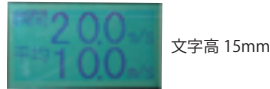

OT-920

OT-820

OT-975BD

SKH-100EA

KG-100

KJS-210RY

KJS-310RYG

■瞬間値 (1要素)

■平均値 (1要素)

■瞬間値/平均値 (2要素)

■Max瞬間値/Max平均値(4要素)

■大型表示器 瞬間値/平均値

OT-975BD 大型デジタル表示器

- 屋外用:防滴型
- 外装材:ステンレス製
- 設置方法:48.6φmmパイプ取付、アイナット吊り
- ディブスイッチのON/OFFにて:瞬間値 or 平均値メーター連動表示
- ディブスイッチのON/OFFにて:瞬間値/平均値切替表示等も可能
- 文字のカラー(メーター連動表示時):通常/緑色:1次/黄色:2次/赤色