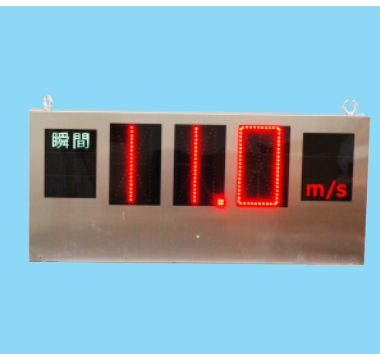

警報付デジタル風速計 2次警報接点出力付/ケーブル20m付 OT-920/OT-820

瞬間値	平均値	1次2次警報	RS-485	USB	AC100V/DC12~24V

- ●瞬間値・平均値を切替表示/瞬間値・平均値を同時表示/瞬間値・平均値・Max瞬間値・Max平均値を同時表示が可能
- ●アラーム設定：1次警報/2次警報共任意設定可能
- ●アラーム出力：通常/1次警報/2次警報(無電圧接点)
- ●アラーム出力時：1次警報・点滅/2次警報・反転
- ●アラーム出力時：内蔵ブザー作動(ON/OFF可能)
- ●USBインターフェイス付
- ●壁掛けと卓上の両用タイプ

レンジ	0~60 m/s (瞬間値・平均値)
精度	±0.5m/s(10m/s以下)・±5%
サンプリング	1秒間隔
平均化	10分/1~10分任意設定
表示1要素	瞬間値 or 平均値
表示2要素 同時表示	瞬間値・平均値
表示4要素 同時表示	瞬間値・平均値・Max瞬間値・Max平均値
LCD文字高さ	22mm(1要素)・15mm(2要素)・6mm(4要素)
警報接点出力	1次警報・2次警報(2次警報優先)
アラーム	ブザー内蔵・表示(フラッシング/反転)
インターフェイス	USBインターフェイス
電源	AC100V/DC12V/DC24V
OT-920センサーサイズ	308φ x 354 mm 1.0 kg
OT-820センサーサイズ	75φ x 225 mm 700 g
OT-920/820メーターサイズ	195 x 175 x 68 mm 1.5 kg

OT-975BD

■瞬間値 (1要素)

■平均値 (1要素)

■瞬間値/平均値 (2要素)

■Max瞬間値/Max平均値(4要素)

■大型表示器 瞬間値/平均値

OT-975BD 大型デジタル表示器

- ●屋外用:防滴型
- ●外装材:ステンレス製
- ●設置方法:48.6φmmパイプ取付、アイナット吊り
- ●ディブスイッチのON/OFFにて:瞬間値 or 平均値メーター連動表示
- ●ディブスイッチのON/OFFにて:瞬間値/平均値切替表示等も可能
- ●文字のカラー(メーター連動表示時):通常/緑色:1次/黄色:2次/赤色

表示1要素	瞬間値 or 平均値
自動切替表示	瞬間値 / 平均値切替
文字高・視認距離	215 mm / 約100 m
インターフェイス	①RS-485 ②RS-232C
電源・消費電力	AC100V 20W / DC12V
サイズ・ウェイト	400×900×90mm 12kg
付属品	AC電源ケーブル 1.5m

*RS-485通信で大型表示器と接続している場合、PCとUSBで接続してデータの取込みを行うことはできません。
*RS-485とUSBの両方を使用すると、誤動作の原因になりますので、両方は接続しないでください。

4002001	警報付デジタル風速計 ケーブル20m付	OT-920	¥ 240,000 (259,200)
4001061	ケーブル 0.75sq-2C 1mあたり		¥ 200 (216)
4001058	設置プレート 48.6φ用	OT-SE94	¥ 10,000 (10,800)
4002002	警報付デジタル風速計 ケーブル20m付	OT-820	¥ 200,000 (216,000)
4001061	ケーブル 0.75sq-2C 1mあたり		¥ 200 (216)
4001060	設置プレート 48.6φ用	OT-SE84	¥ 9,000 (9,720)
4002006	簡易データ処理ソフト (当社HPより無料ダウンロード可能)		¥ 2,000 (2,160)
4025001	大型LED表示器	OT-975BD	¥ オープン
4025002	RS485ケーブル(屋外用) 100m (MAX500mまで可能)		¥ オープン
4002005	USB通信ケーブル 1.5m (パソコン接続用)		¥ 8,000 (8,640)