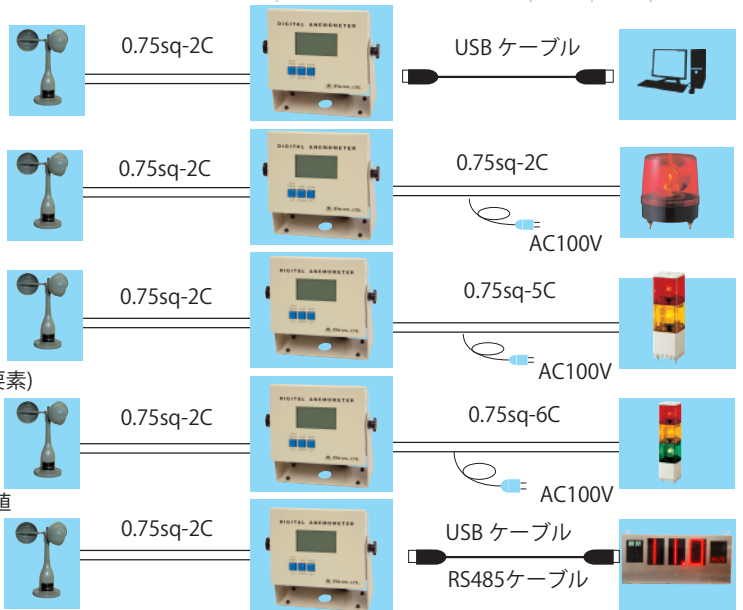

警報付デジタル風速計 2次警報接点出力付/ケーブル20m付 OT-920/OT-820

瞬間値	平均値	1次2次警報	RS-485	USB	AC100V/DC12~24V
-----	-----	--------	--------	-----	-----------------

- 瞬間値・平均値を切替表示/瞬間値・平均値を同時表示/瞬間値・平均値・Max瞬間値・Max平均値を同時表示が可能
- アラーム設定：1次警報/2次警報共任意設定可能
- アラーム出力：通常/1次警報/2次警報(無電圧接点)
- アラーム出力時：1次警報・点滅/2次警報・反転
- アラーム出力時：内蔵ブザー作動(ON/OFF可能)
- USBインターフェイス付
- 壁掛けと卓上の両用タイプ

レンジ	0~60 m/s (瞬間値・平均値)
精度	±0.5m/s(10m/s以下)・±5%
サンプリング	1秒間隔
平均化	10分/1~10分任意設定
表示1要素	瞬間値 or 平均値
表示2要素 同時表示	瞬間値・平均値
表示4要素 同時表示	瞬間値・平均値・Max瞬間値・Max平均値
LCD文字高さ	22mm(1要素)・15mm(2要素)・6mm(4要素)
警報接点出力	1次警報・2次警報(2次警報優先)
アラーム	ブザー内蔵・表示(フラッシング/反転)
インターフェイス	USBインターフェイス
電源	AC100V/DC12V/DC24V
OT-920センサーサイズ	308φ x 354 mm 1.0 kg
OT-820センサーサイズ	75φ x 225 mm 700 g
OT-920/820メーターサイズ	195 x 175 x 68 mm 1.5 kg

■平均値 (1要素)

■瞬間値/平均値 (2要素)

■Max瞬間値/Max平均値(4要素)

■大型表示器 瞬間値/平均値

OT-975BD 大型デジタル表示器

- 屋外用:防滴型
- 外装材:ステンレス製
- 設置方法:48.6φmmパイプ取付、アイナット吊り
- ディブスイッチのON/OFFにて:瞬間値 or 平均値メーター連動表示
- ディブスイッチのON/OFFにて:瞬間値/平均値切替表示等も可能
- 文字のカラー(メーター連動表示時):通常/緑色:1次/黄色:2次/赤色

表示1要素	瞬間値 or 平均値
自動切替表示	瞬間値 / 平均値切替
文字高・視認距離	215 mm / 約100 m
インターフェイス	①RS-485 ②RS-232C
電源・消費電力	AC100V 20W / DC12V
サイズ・ウェイト	400×900×90mm 12kg
付属品	AC電源ケーブル 1.5m

*RS-485通信で大型表示器と接続している場合、PCとUSBで接続してデータの取込みを行うことはできません。
*RS-485とUSBの両方を使用すると、誤動作の原因になりますので、両方は接続しないでください。