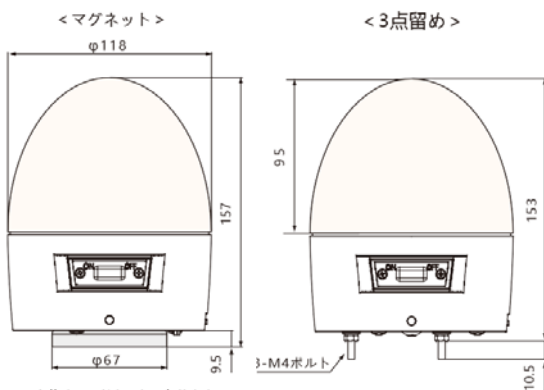

※本製品は操作可能距離は約200～500mになります。周囲の環境や条件によっても異なります。
※使用環境によって、電波状況が変化し、安定通信可能な範囲がことなってくる場合があります。
※複数の無線リモコンを使用する場合、同時に操作を行っても、後からの操作内容が優先されます。

◆ リモコンボタン機能・名称

◆ 寸法図(単位mm)

◆ 2つの設置方法

マグネット固定

注意 逆方向・横方向での取り付けの場合、曲面や塗装面、サビなどで凸凹のある面など、引っ付きの弱い面への取り付けは、落下の恐れがありますのでご注意ください。