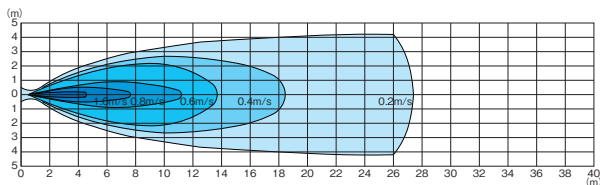

※起動盤は本体に組込まれております。
 ※仕様内にかがある場合は、左が50Hz、右が60Hzの値となります。

付属品

- ・スイッチBOX
- ・ベルマウス
- ・吐出ノズル
- ・吊下げ金具
- ・電源コード1.5m(プラグ付)

外形寸法図

BDB 06311 001 (WF-2S)

BDB 12025 001 (WF-1S)

風速分布図

BDB 06311 001 (WF-2S)
(50Hz)