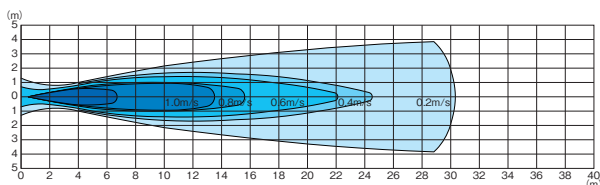

BDB 12025 001 (WF-1S)
(50Hz)