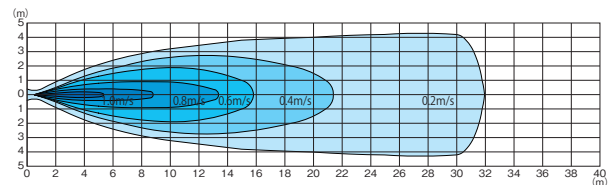

BDB 06311 001 (WF-2S)
(60Hz)