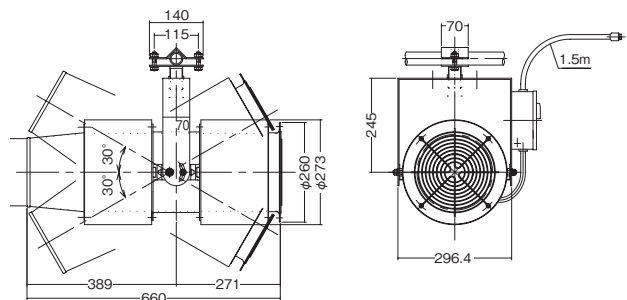

※起動盤は本体に組込まれております。
 ※仕様内にかがある場合は、左が50Hz、右が60Hzの値となります。

付属品

- ・スイッチBOX
- ・ベルマウス
- ・吐出ノズル
- ・吊下げ金具
- ・電源コード1.5m(プラグ付)

外形寸法図

BDB 06311 001 (WF-2S)

BDB 12025 001 (WF-1S)

風速分布図

BDB 06311 001 (WF-2S)
(50Hz)