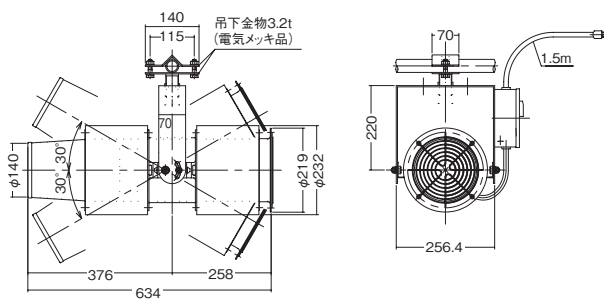

ウィン・ファーター

- 屋内**空気の循環に適した小型**換気ファン。
- 大きな空気の流れを生みだします。
- 非常に静か。

| 商品コード | BDB 06311 001 | BDB 12025 001 |
|--------------------------|---------------|---------------|
| メーカー | タニヤマ | |
| 型式 | WF-2S | WF-1S |
| 風量 (m ³ /min) | 9.8/11.7 | 21.3/25.5 |
| 周波数 (Hz) | 50/60兼用 | |
| 電圧 (V) | 100 | |
| 出力 (W) | 60 | 120 |
| 寸法 | 全長L (mm) | 634 |
| | 全幅W (mm) | 256.4 |
| 質量 (kg) | 13 | 17 |
| 騒音値 [dB(A)] | 51.2/53.5 | 57.4/58.3 |

※起動盤は本体に組込まれております。
 ※仕様内にかがある場合は、左が50Hz、右が60Hzの値となります。

付属品

- ・スイッチBOX
- ・ベルマウス
- ・吐出ノズル
- ・吊下げ金具
- ・電源コード1.5m(プラグ付)

外形寸法図

BDB 06311 001 (WF-2S)

BDB 12025 001 (WF-1S)

風速分布図

BDB 06311 001 (WF-2S)
(50Hz)