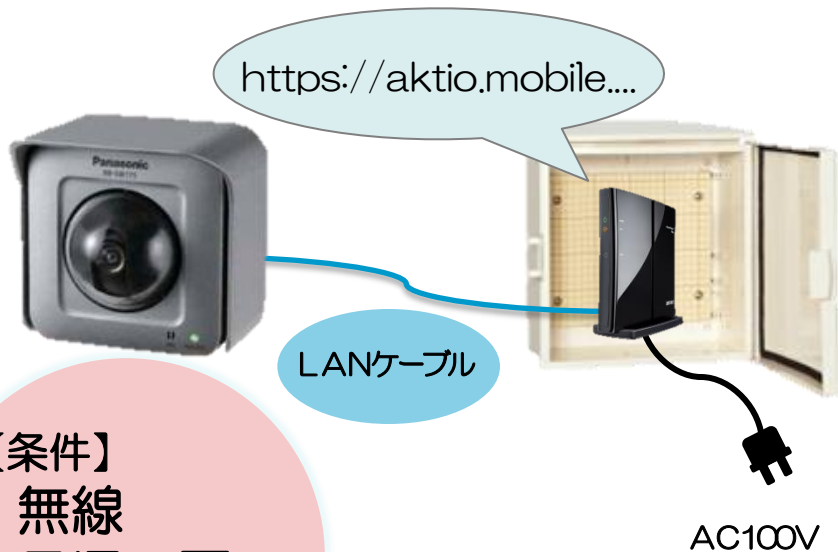

ウェブカメラ（ルーター接続）

ルーターの契約にはお時間がかかります。（約2～3週間）
 初回契約料（初月のみ）及び 月額通信料（毎月）が発生します。
 ※録画が必要な場合は、専用ソフトが必要です。（販売）

【条件】

- 無線
- 見通し悪い
- 複数台で監視