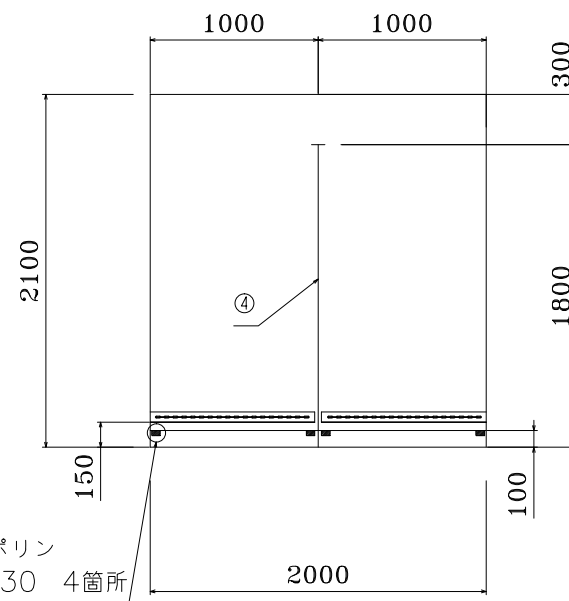

側面図 2枚

天井 1枚

ハトメ部品 4本

ダクト詳細

ダクト裁断寸法  
バイアスで裁断

前後面図 2枚

側面用鎖 2本

前後面用鎖 4本

⑤	ロープ環 Φ65	PVC	WP-54
④	ファスナー	1.8m	
③	ダクト	Φ160	
②	ハトメ#28	ステンレス	
①	鎖	5mm	クロム
	E-1300FS	0.3mm	使用原反
品番	品名	規格・材質	備考

名称	簡易組立テント (W=2000,L=2000,H=2000)
尺度	A3=1/45