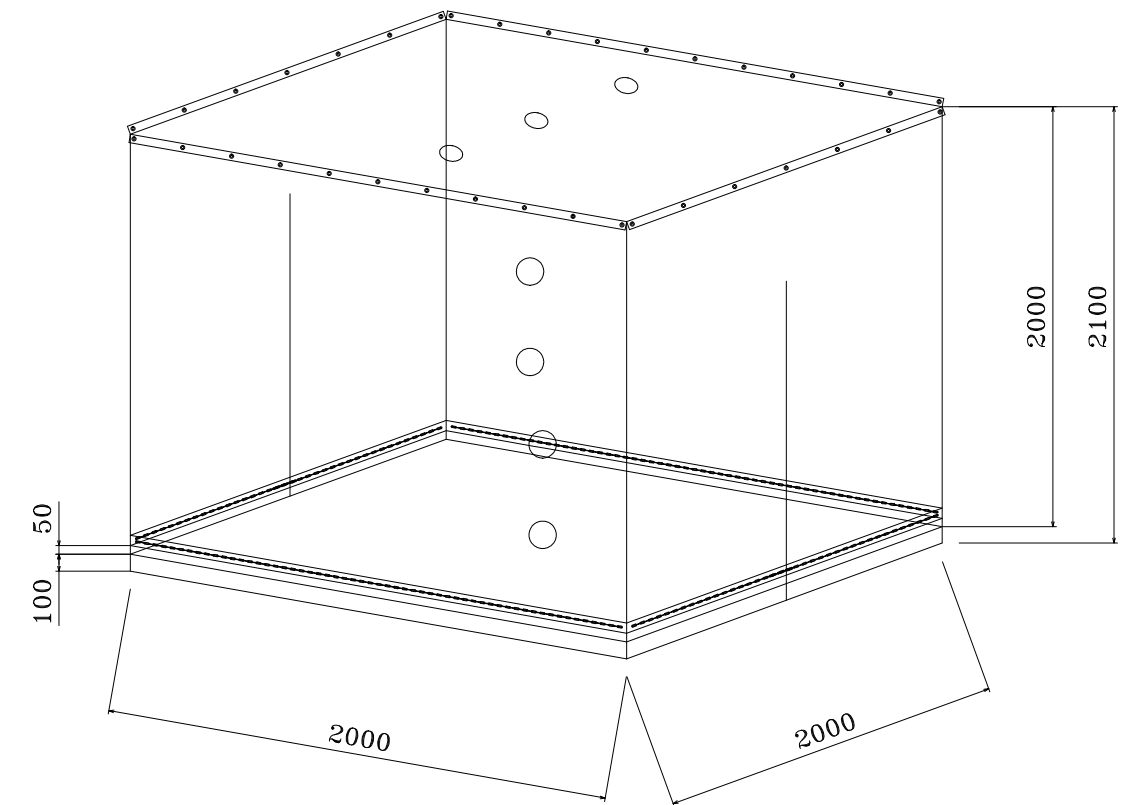

側面図 2枚

天井 1枚

ハトメ部品 4本

ダクト詳細

ダクト裁断寸法  
バイアスで裁断

前後面図 2枚

側面用鎖 2本

前後面用鎖 4本

⑤	ロープ環 Φ65	PVC	WP-54
④	ファスナー	1.8m	
③	ダクト	Φ160	
②	ハトメ#28	ステンレス	
①	鎖	5mm	クロム
	E-1300FS	0.3mm	使用原反
品番	品名	規格・材質	備考

名称	簡易組立テント (W=2000,L=2000,H=2000)
尺度	A3=1/45