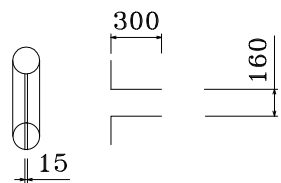

側面図 2枚

天井 1枚

ハトメ部品 4本

ダクト詳細

ダクト裁断寸法  
バイアスで裁断

前後面図 2枚

側面用鎖 2本

前後面用鎖 4本

⑤	ロープ環 Φ65	PVC	WP-54
④	ファスナー	1.8m	
③	ダクト	Φ160	
②	ハトメ#28	ステンレス	
①	鎖	5mm	クロム
	E-1300FS	0.3mm	使用原反
品番	品名	規格・材質	備考

名称	簡易組立テント (W=2000,L=2000,H=2000)
尺度	A3=1/45