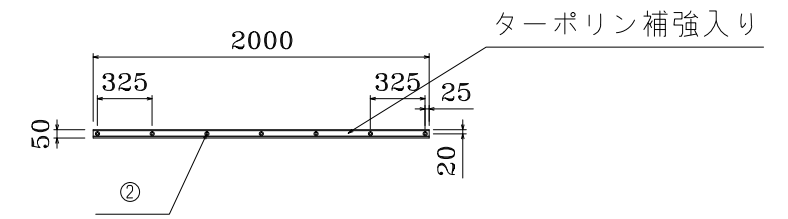

側面図 2枚

天井 1枚

ハトメ部品 4本

ダクト詳細

ダクト裁断寸法  
バイアスで裁断

前後面図 2枚

側面用鎖 2本

前後面用鎖 4本

⑤	ロープ環 Φ65	PVC	WP-54
④	ファスナー	1.8m	
③	ダクト	Φ160	
②	ハトメ#28	ステンレス	
①	鎖	5mm	クロム
	E-1300FS	0.3mm	使用原反
品番	品名	規格・材質	備考

名称	簡易組立テント (W=2000,L=2000,H=2000)
尺度	A3=1/45