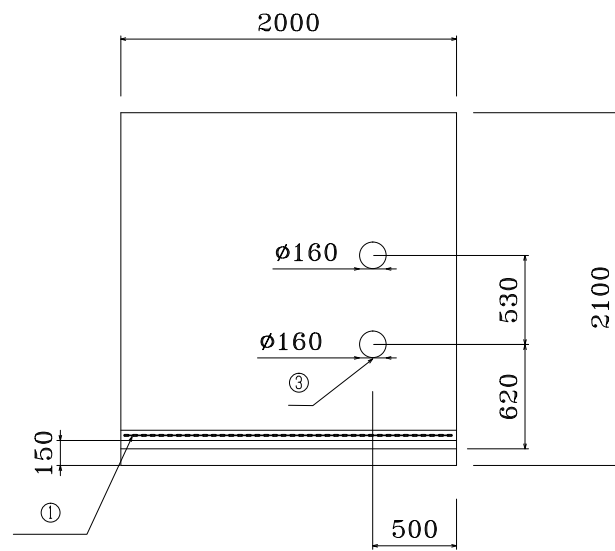

側面図 2枚

天井 1枚

ハトメ部品 4本

ダクト詳細

ダクト裁断寸法  
バイアスで裁断

前後面図 2枚

側面用鎖 2本

前後面用鎖 4本

⑤	ロープ環 Φ65	PVC	WP-54
④	ファスナー	1.8m	
③	ダクト	Φ160	
②	ハトメ#28	ステンレス	
①	鎖	5mm	クロム
	E-1300FS	0.3mm	使用原反
品番	品名	規格・材質	備考

名称	簡易組立テント (W=2000,L=2000,H=2000)
尺度	A3=1/45