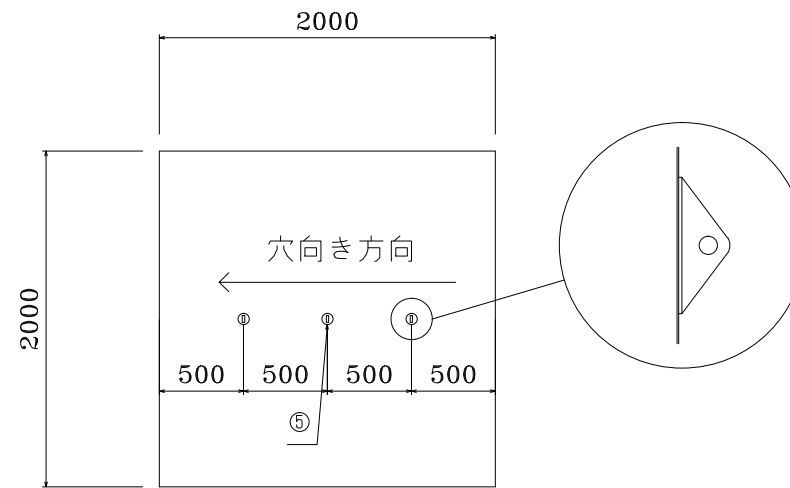

側面図 2枚

天井 1枚

ハトメ部品 4本

ダクト詳細

ダクト裁断寸法  
バイアスで裁断

前後面図 2枚

側面用鎖 2本

前後面用鎖 4本

⑤	ロープ環 Φ65	PVC	WP-54
④	ファスナー	1.8m	
③	ダクト	Φ160	
②	ハトメ#28	ステンレス	
①	鎖	5mm	クロム
	E-1300FS	0.3mm	使用原反
品番	品名	規格・材質	備考

名称	簡易組立テント (W=2000,L=2000,H=2000)
尺度	A3=1/45