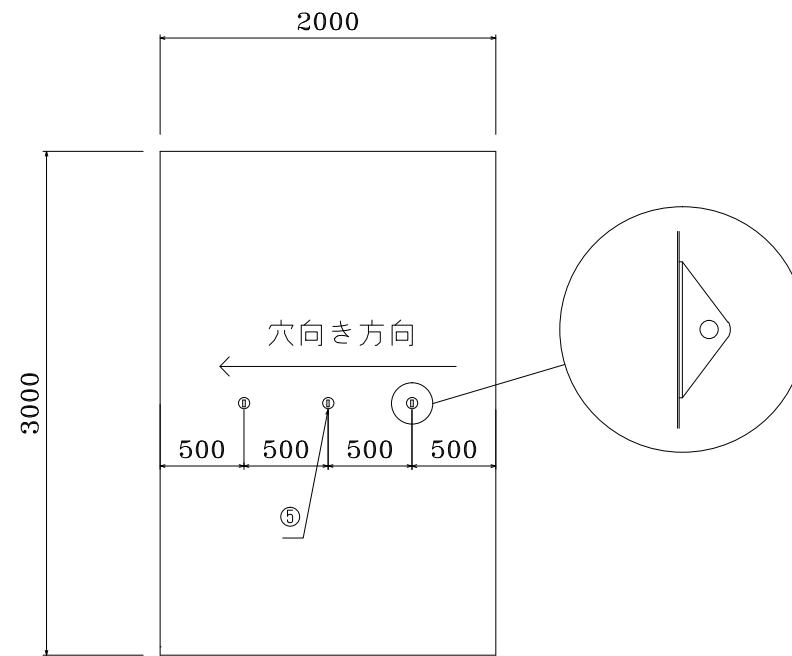

側面図 2枚

天井 1枚

ハトメ部品 各2本

ダクト詳細

ダクト裁断寸法
バイアスで裁断

側面用鎖 2本

前後面用鎖 4本

前後面図 2枚

⑤	ロープ環 Φ65	PVC	WP-54
④	ファスナー	1.8m	
③	ダクト	Φ160	
②	ハトメ#28	ステンレス	
①	鎖	5mm	クロム
	E-1300FS	0.3mm	使用原反
品番	品名	規格・材質	備考

名称	簡易組立テント (W=2000,L=3000,H=2000)
尺度	A3=1/45