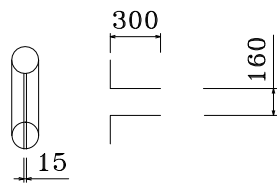

側面図 2枚

天井 1枚

ハトメ部品 各2本

ダクト詳細

ダクト裁断寸法
バイアスで裁断

側面用鎖 2本

前後面用鎖 4本

前後面図 2枚

⑤	ロープ環 Φ65	PVC	WP-54
④	ファスナー	1.8m	
③	ダクト	Φ160	
②	ハトメ#28	ステンレス	
①	鎖	5mm	クロム
	E-1300FS	0.3mm	使用原反
品番	品名	規格・材質	備考

名称	簡易組立テント (W=2000,L=3000,H=2000)
尺度	A3=1/45