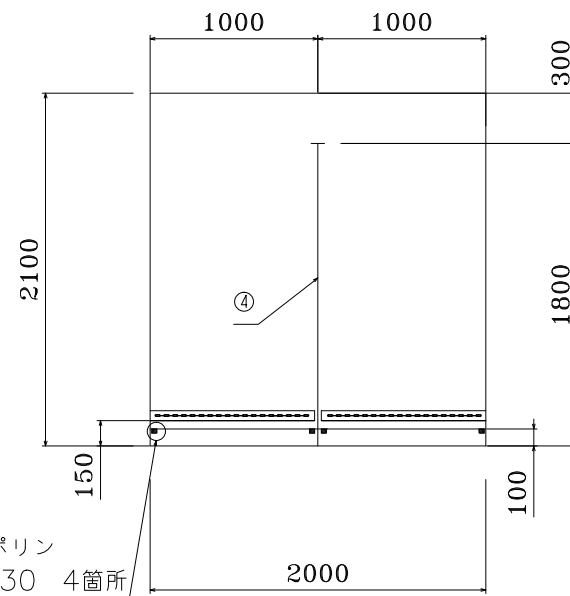

側面図 2枚

天井 1枚

ハトメ部品 各2本

ダクト詳細

ダクト裁断寸法
バイアスで裁断

側面用鎖 2本

前後面用鎖 4本

前後面図 2枚

⑤	ロープ環 Φ65	PVC	WP-54
④	ファスナー	1.8m	
③	ダクト	Φ160	
②	ハトメ#28	ステンレス	
①	鎖	5mm	クロム
	E-1300FS	0.3mm	使用原反
品番	品名	規格・材質	備考

名称	簡易組立テント (W=2000,L=3000,H=2000)
尺度	A3=1/45