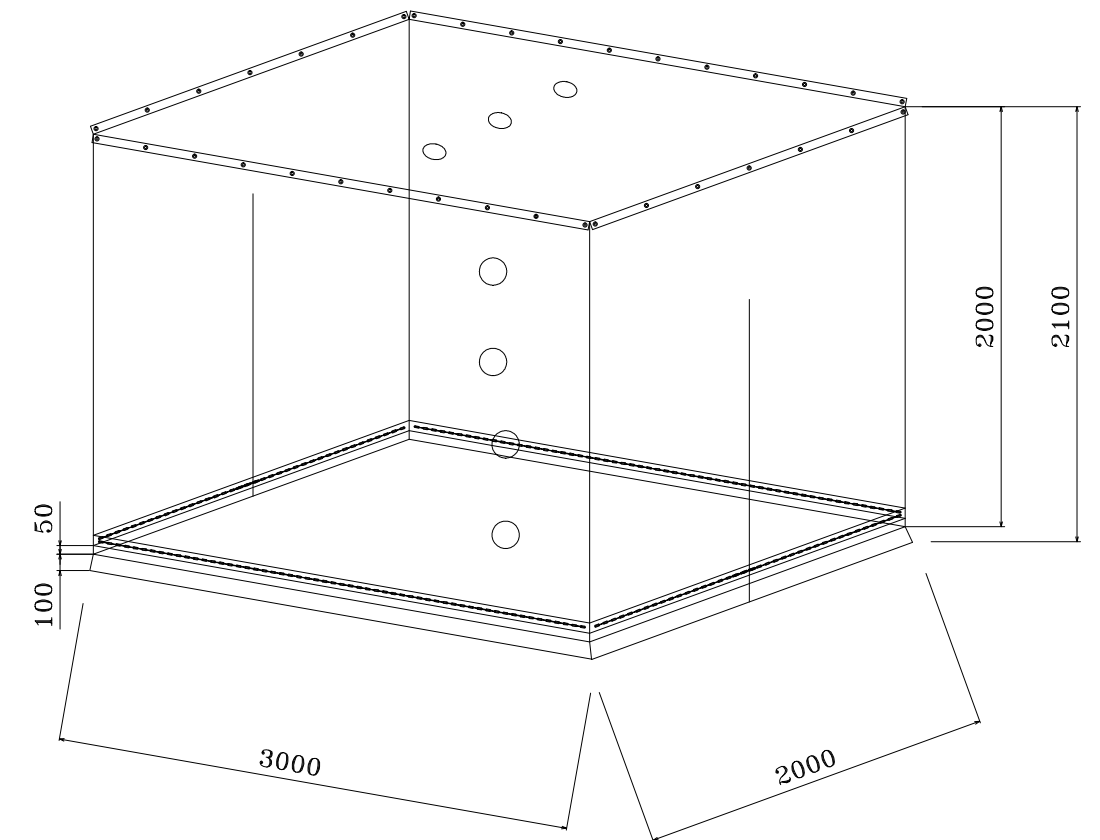

側面図 2枚

天井 1枚

ハトメ部品 各2本

ダクト詳細

ダクト裁断寸法
バイアスで裁断

側面用鎖 2本

前後面用鎖 4本

前後面図 2枚

⑤	ロープ環 Φ65	PVC	WP-54
④	ファスナー	1.8m	
③	ダクト	Φ160	
②	ハトメ#28	ステンレス	
①	鎖	5mm	クロム
	E-1300FS	0.3mm	使用原反
品番	品名	規格・材質	備考

名称	簡易組立テント (W=2000,L=3000,H=2000)
尺度	A3=1/45