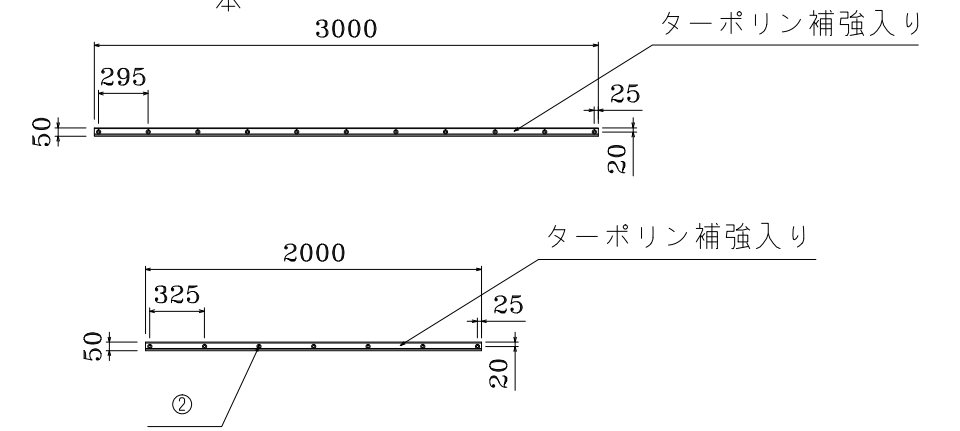

側面図 2枚

天井 1枚

ハトメ部品 各2本

ダクト詳細

ダクト裁断寸法
バイアスで裁断

側面用鎖 2本

前後面用鎖 4本

前後面図 2枚

⑤	ロープ環 Φ65	PVC	WP-54
④	ファスナー	1.8m	
③	ダクト	Φ160	
②	ハトメ#28	ステンレス	
①	鎖	5mm	クロム
	E-1300FS	0.3mm	使用原反
品番	品名	規格・材質	備考

名称	簡易組立テント (W=2000,L=3000,H=2000)
尺度	A3=1/45