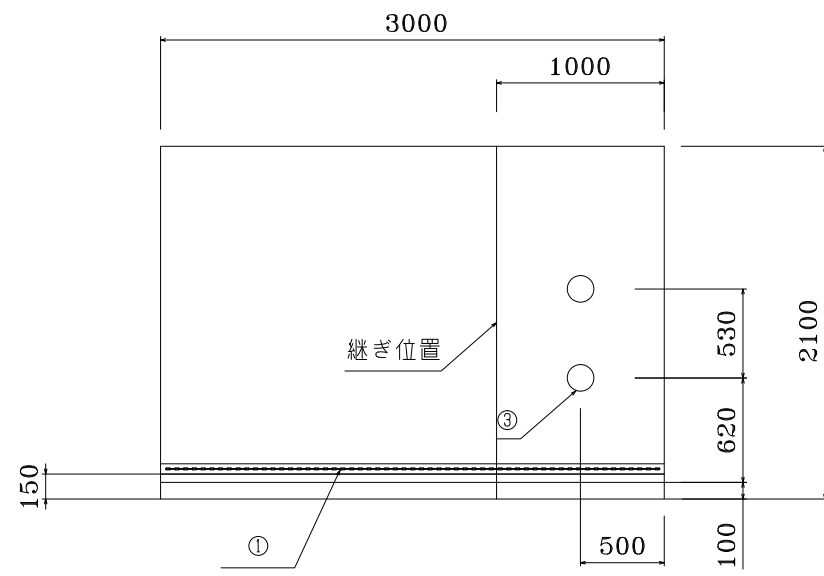

側面図 2枚

天井 1枚

ハトメ部品 各2本

ダクト詳細

ダクト裁断寸法
バイアスで裁断

側面用鎖 2本

前後面用鎖 4本

前後面図 2枚

⑤	ロープ環 Φ65	PVC	WP-54
④	ファスナー	1.8m	
③	ダクト	Φ160	
②	ハトメ#28	ステンレス	
①	鎖	5mm	クロム
	E-1300FS	0.3mm	使用原反
品番	品名	規格・材質	備考

名称	簡易組立テント (W=2000,L=3000,H=2000)
尺度	A3=1/45